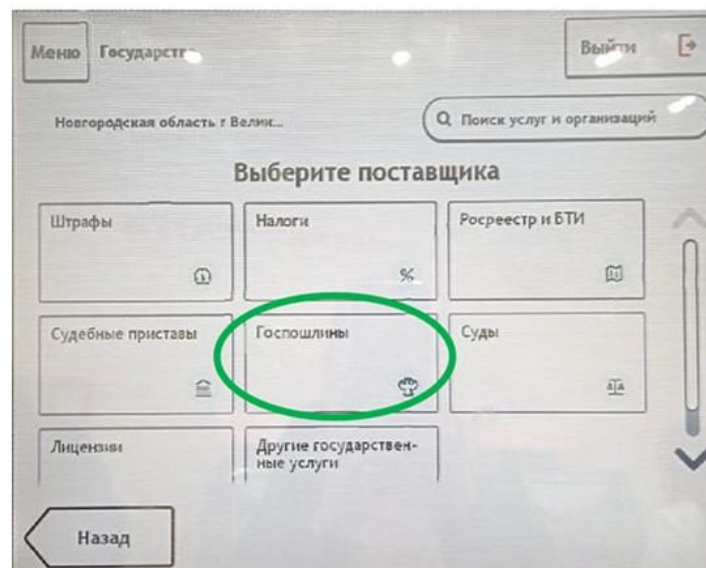

Шаг 1. Переходим в меню «Государство».

Шаг 2. Переходим в подменю «Госпошлины».

Шаг 3. Открытая система оплаты «Мой выбор»

Шаг 5. Укажите ФИО плательщика.

Меню Архивный комитет (Адм.штрафы) Выйти

ФИО плательщика
Фамилия Имя Отчество полностью

Иванов иван иванович

Назад Продолжить

Шаг 6. Укажите номер Постановления.

Меню Архивный комитет (Адм.штрафы) Выйти

Номер постановления
Введите номер постановления, на который выписан штраф

123456

Назад Продолжить