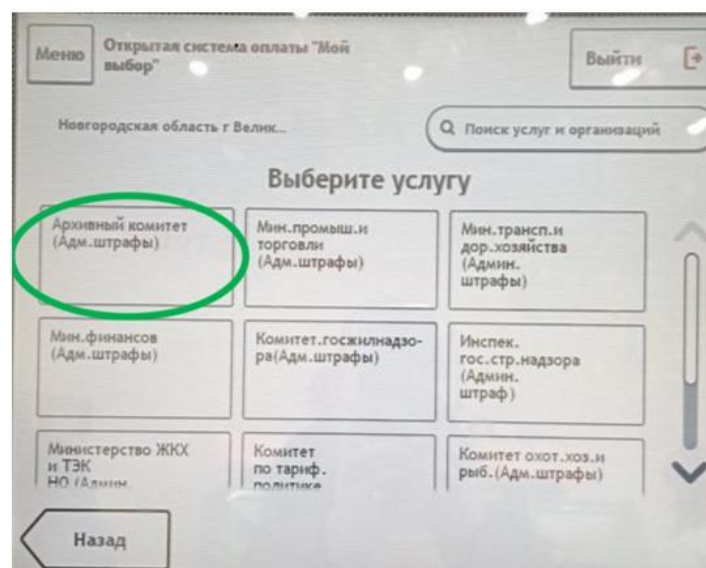

Шаг 1. Переходим в меню «Государство».

Шаг 2. Переходим в подменю «Госпошлины».

Шаг 3. Открытая система оплаты «Мой выбор»

Шаг 5. Укажите ФИО плательщика.

Меню Архивный комитет (Адм.штрафы) Выйти

ФИО плательщика
Фамилия Имя Отчество полностью

Иванов иван иванович

Назад Продолжить

Шаг 6. Укажите номер Постановления.

Меню Архивный комитет (Адм.штрафы) Выйти

Номер постановления
Введите номер постановления, на который выписан штраф

123456

Назад Продолжить