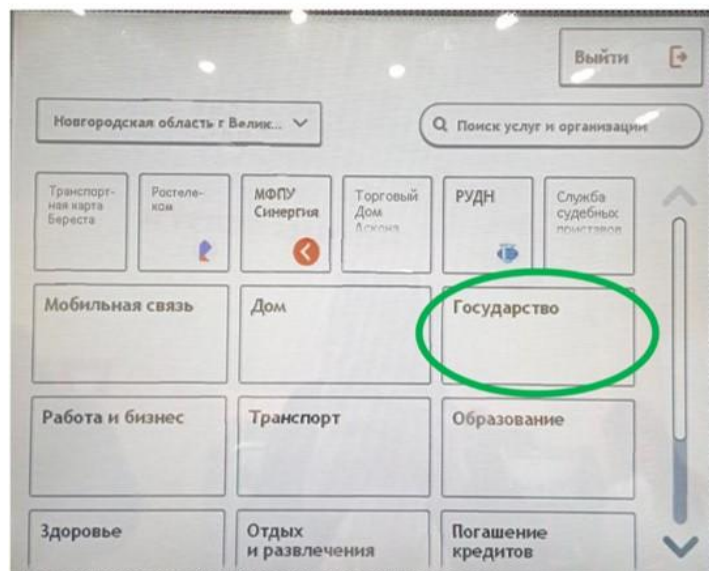

Шаг 1. Переходим в меню «Государство».

Шаг 2. Переходим в подменю «Госпошлины».

Шаг 3. Открытая система оплаты «Мой выбор»

Шаг 5. Укажите ФИО плательщика.

Меню Архивный комитет (Адм.штрафы) Выйти

ФИО плательщика
Фамилия Имя Отчество полностью

Иванов иван иванович

Назад Продолжить

Шаг 6. Укажите номер Постановления.

Меню Архивный комитет (Адм.штрафы) Выйти

Номер постановления
Введите номер постановления, на который выписан штраф

123456

Назад Продолжить