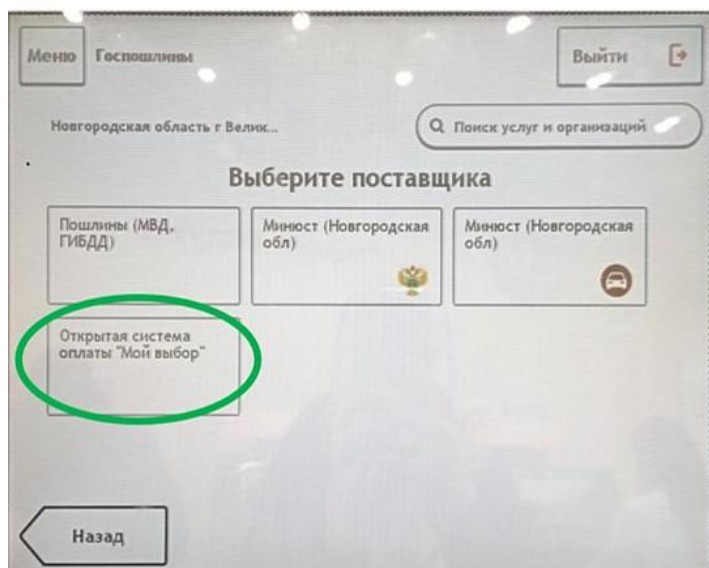

Шаг 1. Переходим в меню «Государство».

Шаг 2. Переходим в подменю «Госпошлины».

Шаг 3. Открытая система оплаты «Мой выбор»

Шаг 5. Укажите ФИО плательщика.

Меню Архивный комитет (Адм.штрафы) Выйти

ФИО плательщика
Фамилия Имя Отчество полностью

Иванов иван иванович

Назад Продолжить

Шаг 6. Укажите номер Постановления.

Меню Архивный комитет (Адм.штрафы) Выйти

Номер постановления
Введите номер постановления, на который выписан штраф

123456

Назад Продолжить