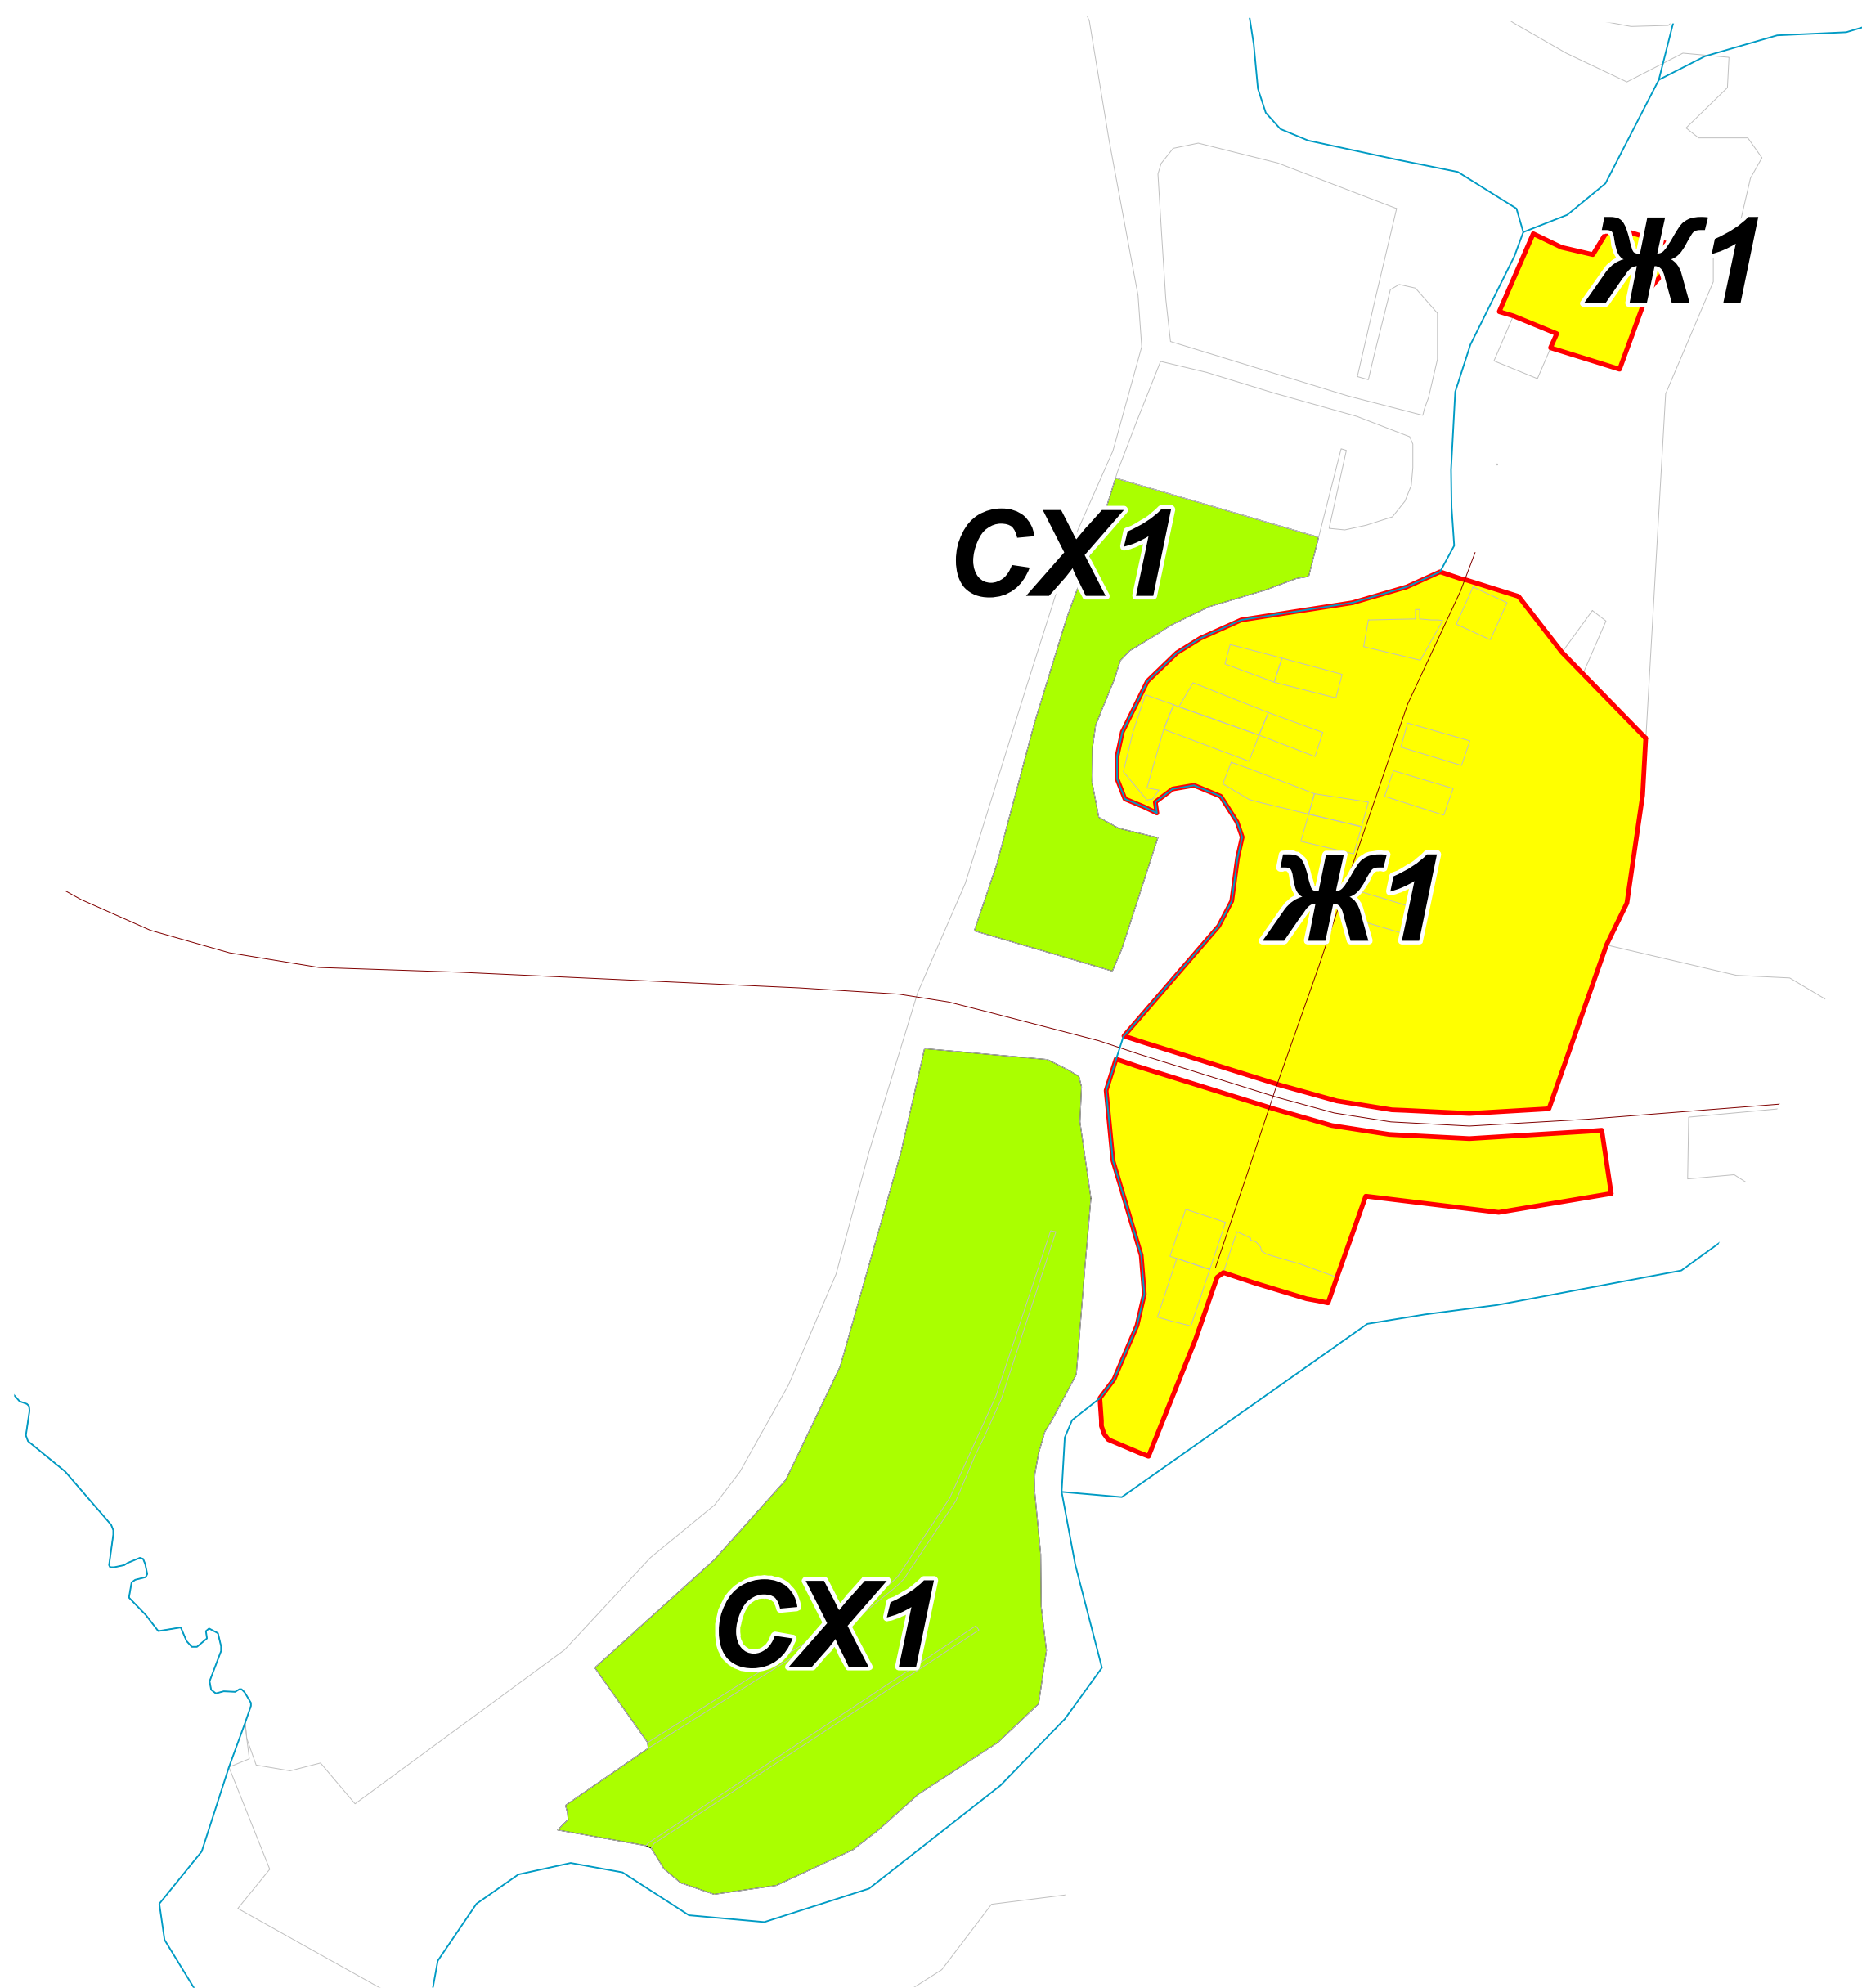

# Фрагмент карты градостроительного зонирования Маловишерского городского поселения в части населенного пункта д.Некрасово

## Условные обозначения:

### ТЕРРИТОРИАЛЬНЫЕ ЗОНЫ:

Ж1 Зона застройки индивидуальными жилыми домами и домами блокированной застройки

СХ1 Зона садоводства и огородничества

М 1:5000