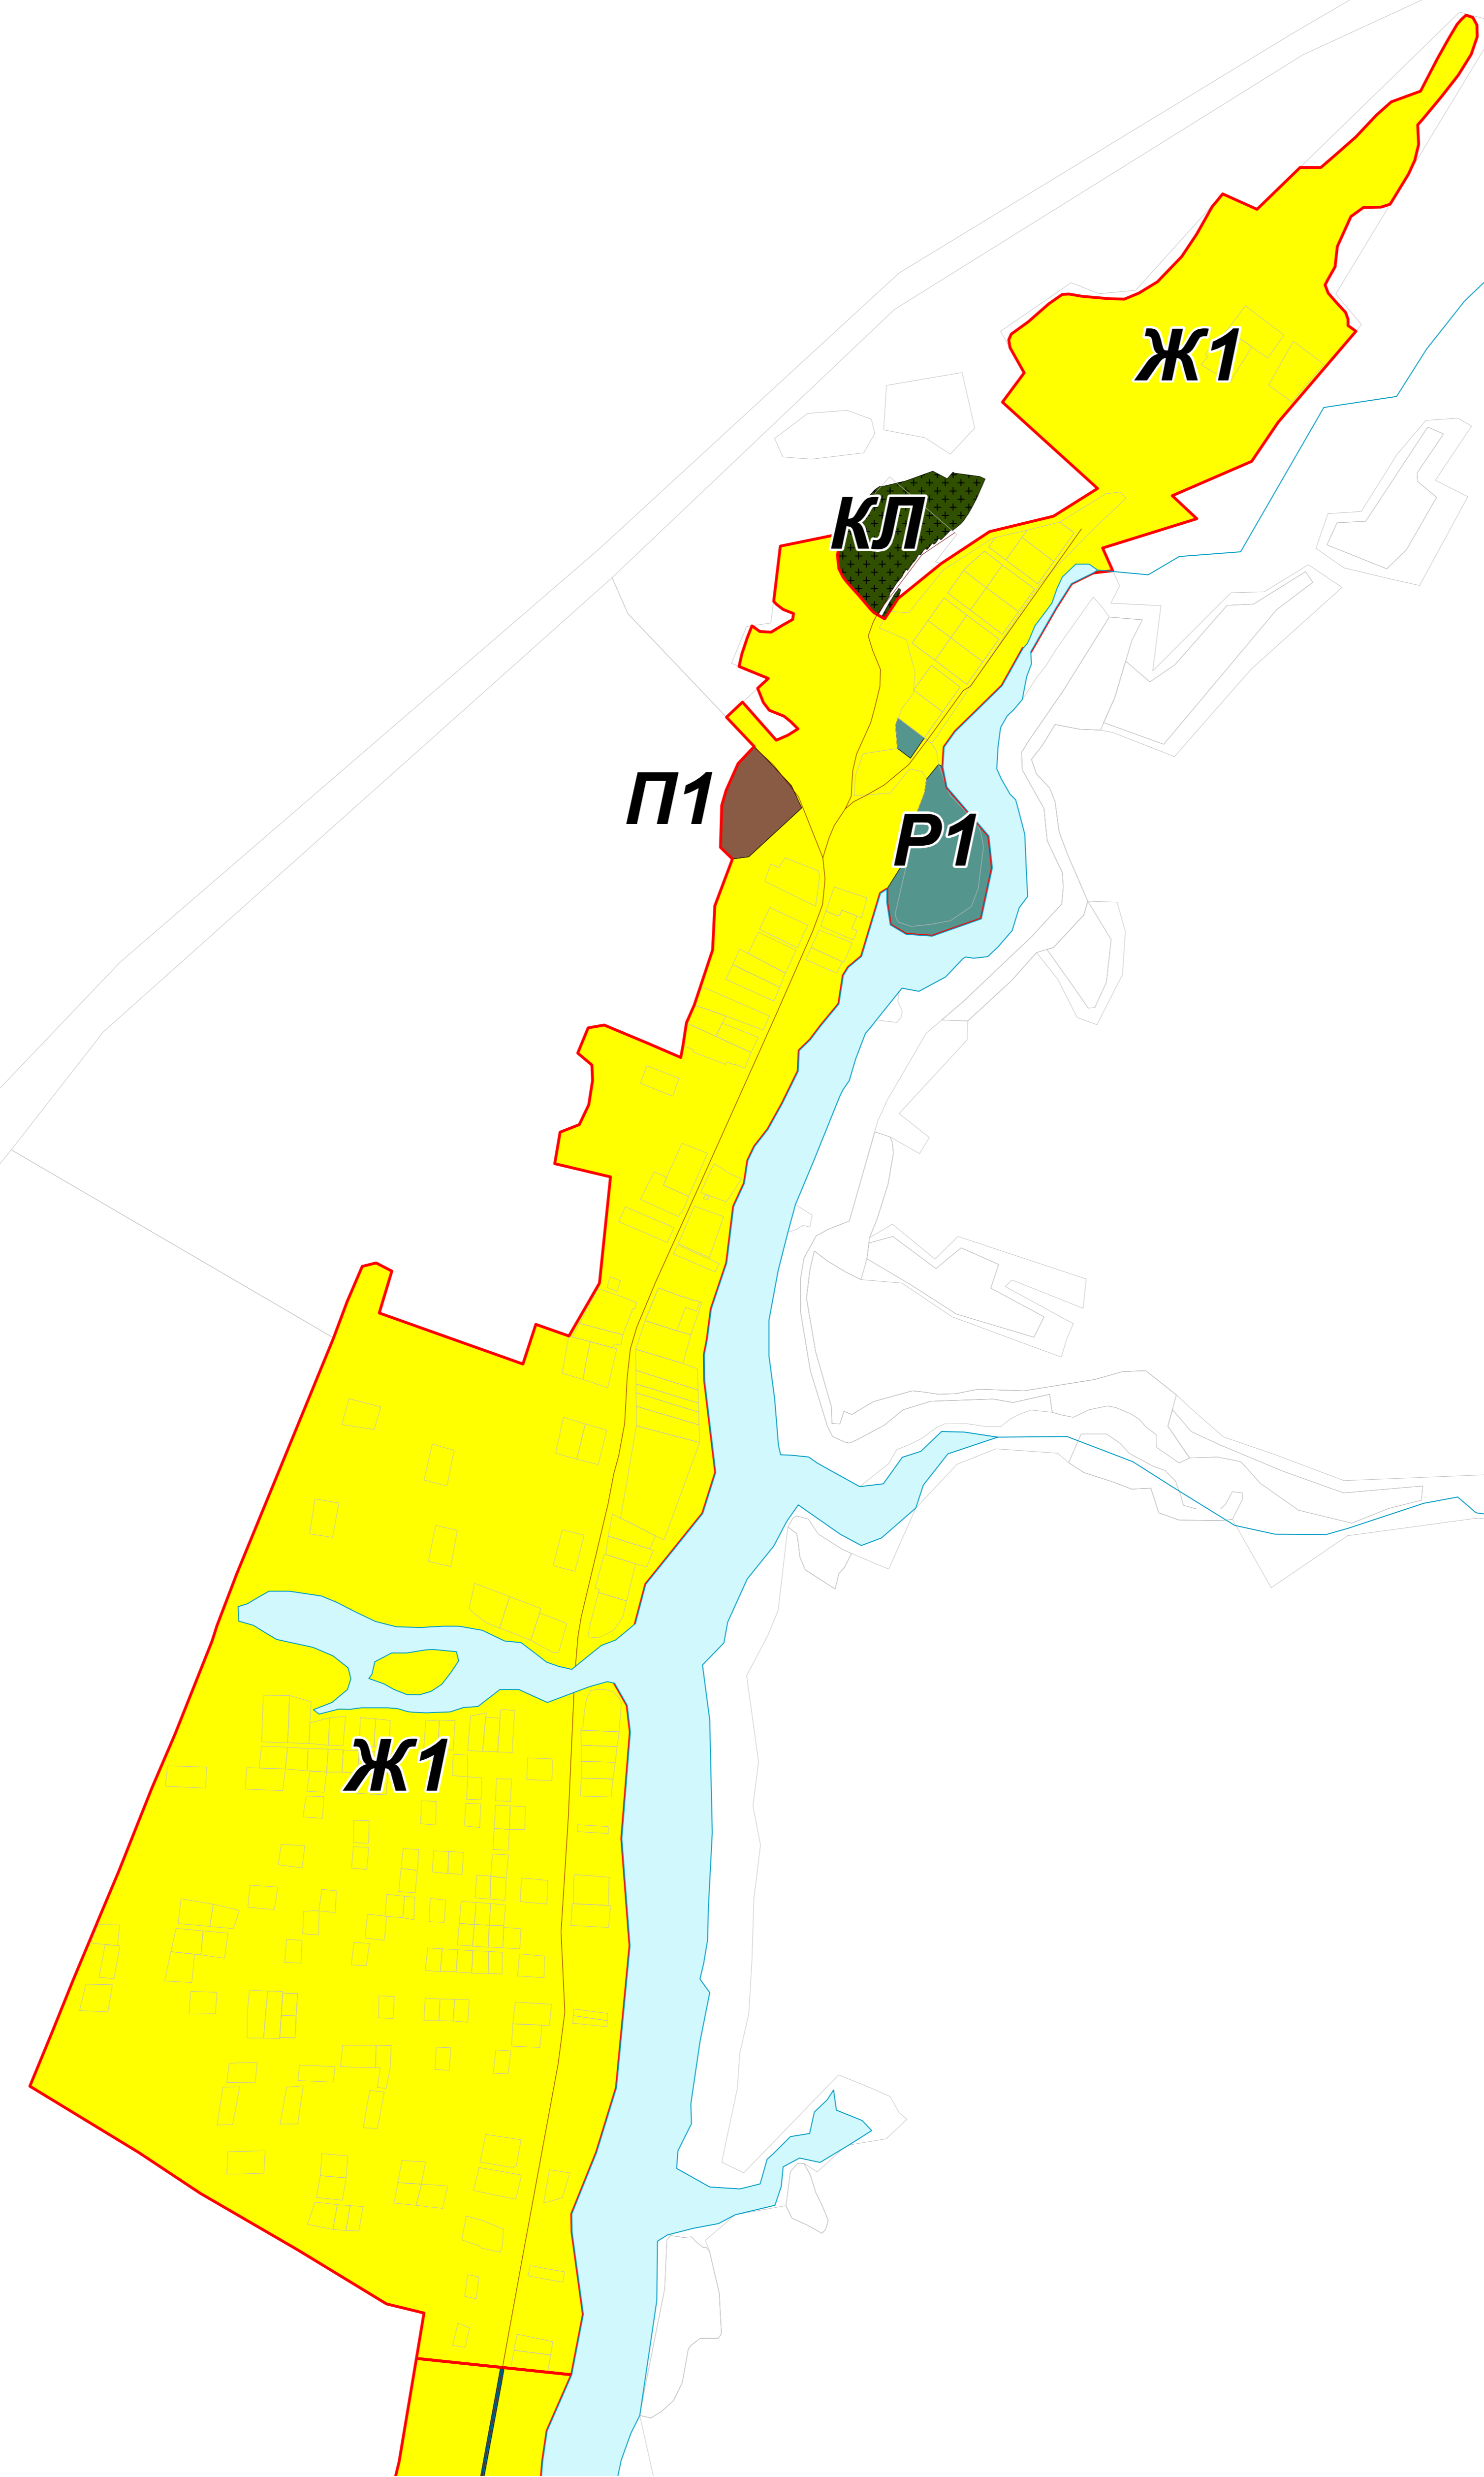

**Фрагмент карты градостроительного зонирования  
Маловишерского городского поселения в части населенного пункта д.Пустая Вишерка**

Условные обозначения:

ТЕРРИТОРИАЛЬНЫЕ ЗОНЫ:

Ж1 Зона застройки индивидуальными жилыми домами и домами блокированной застройки

П1 Производственная зона

КЛ Зона кладбищ

Р1 Зона рекреационного назначения

М 1:5000