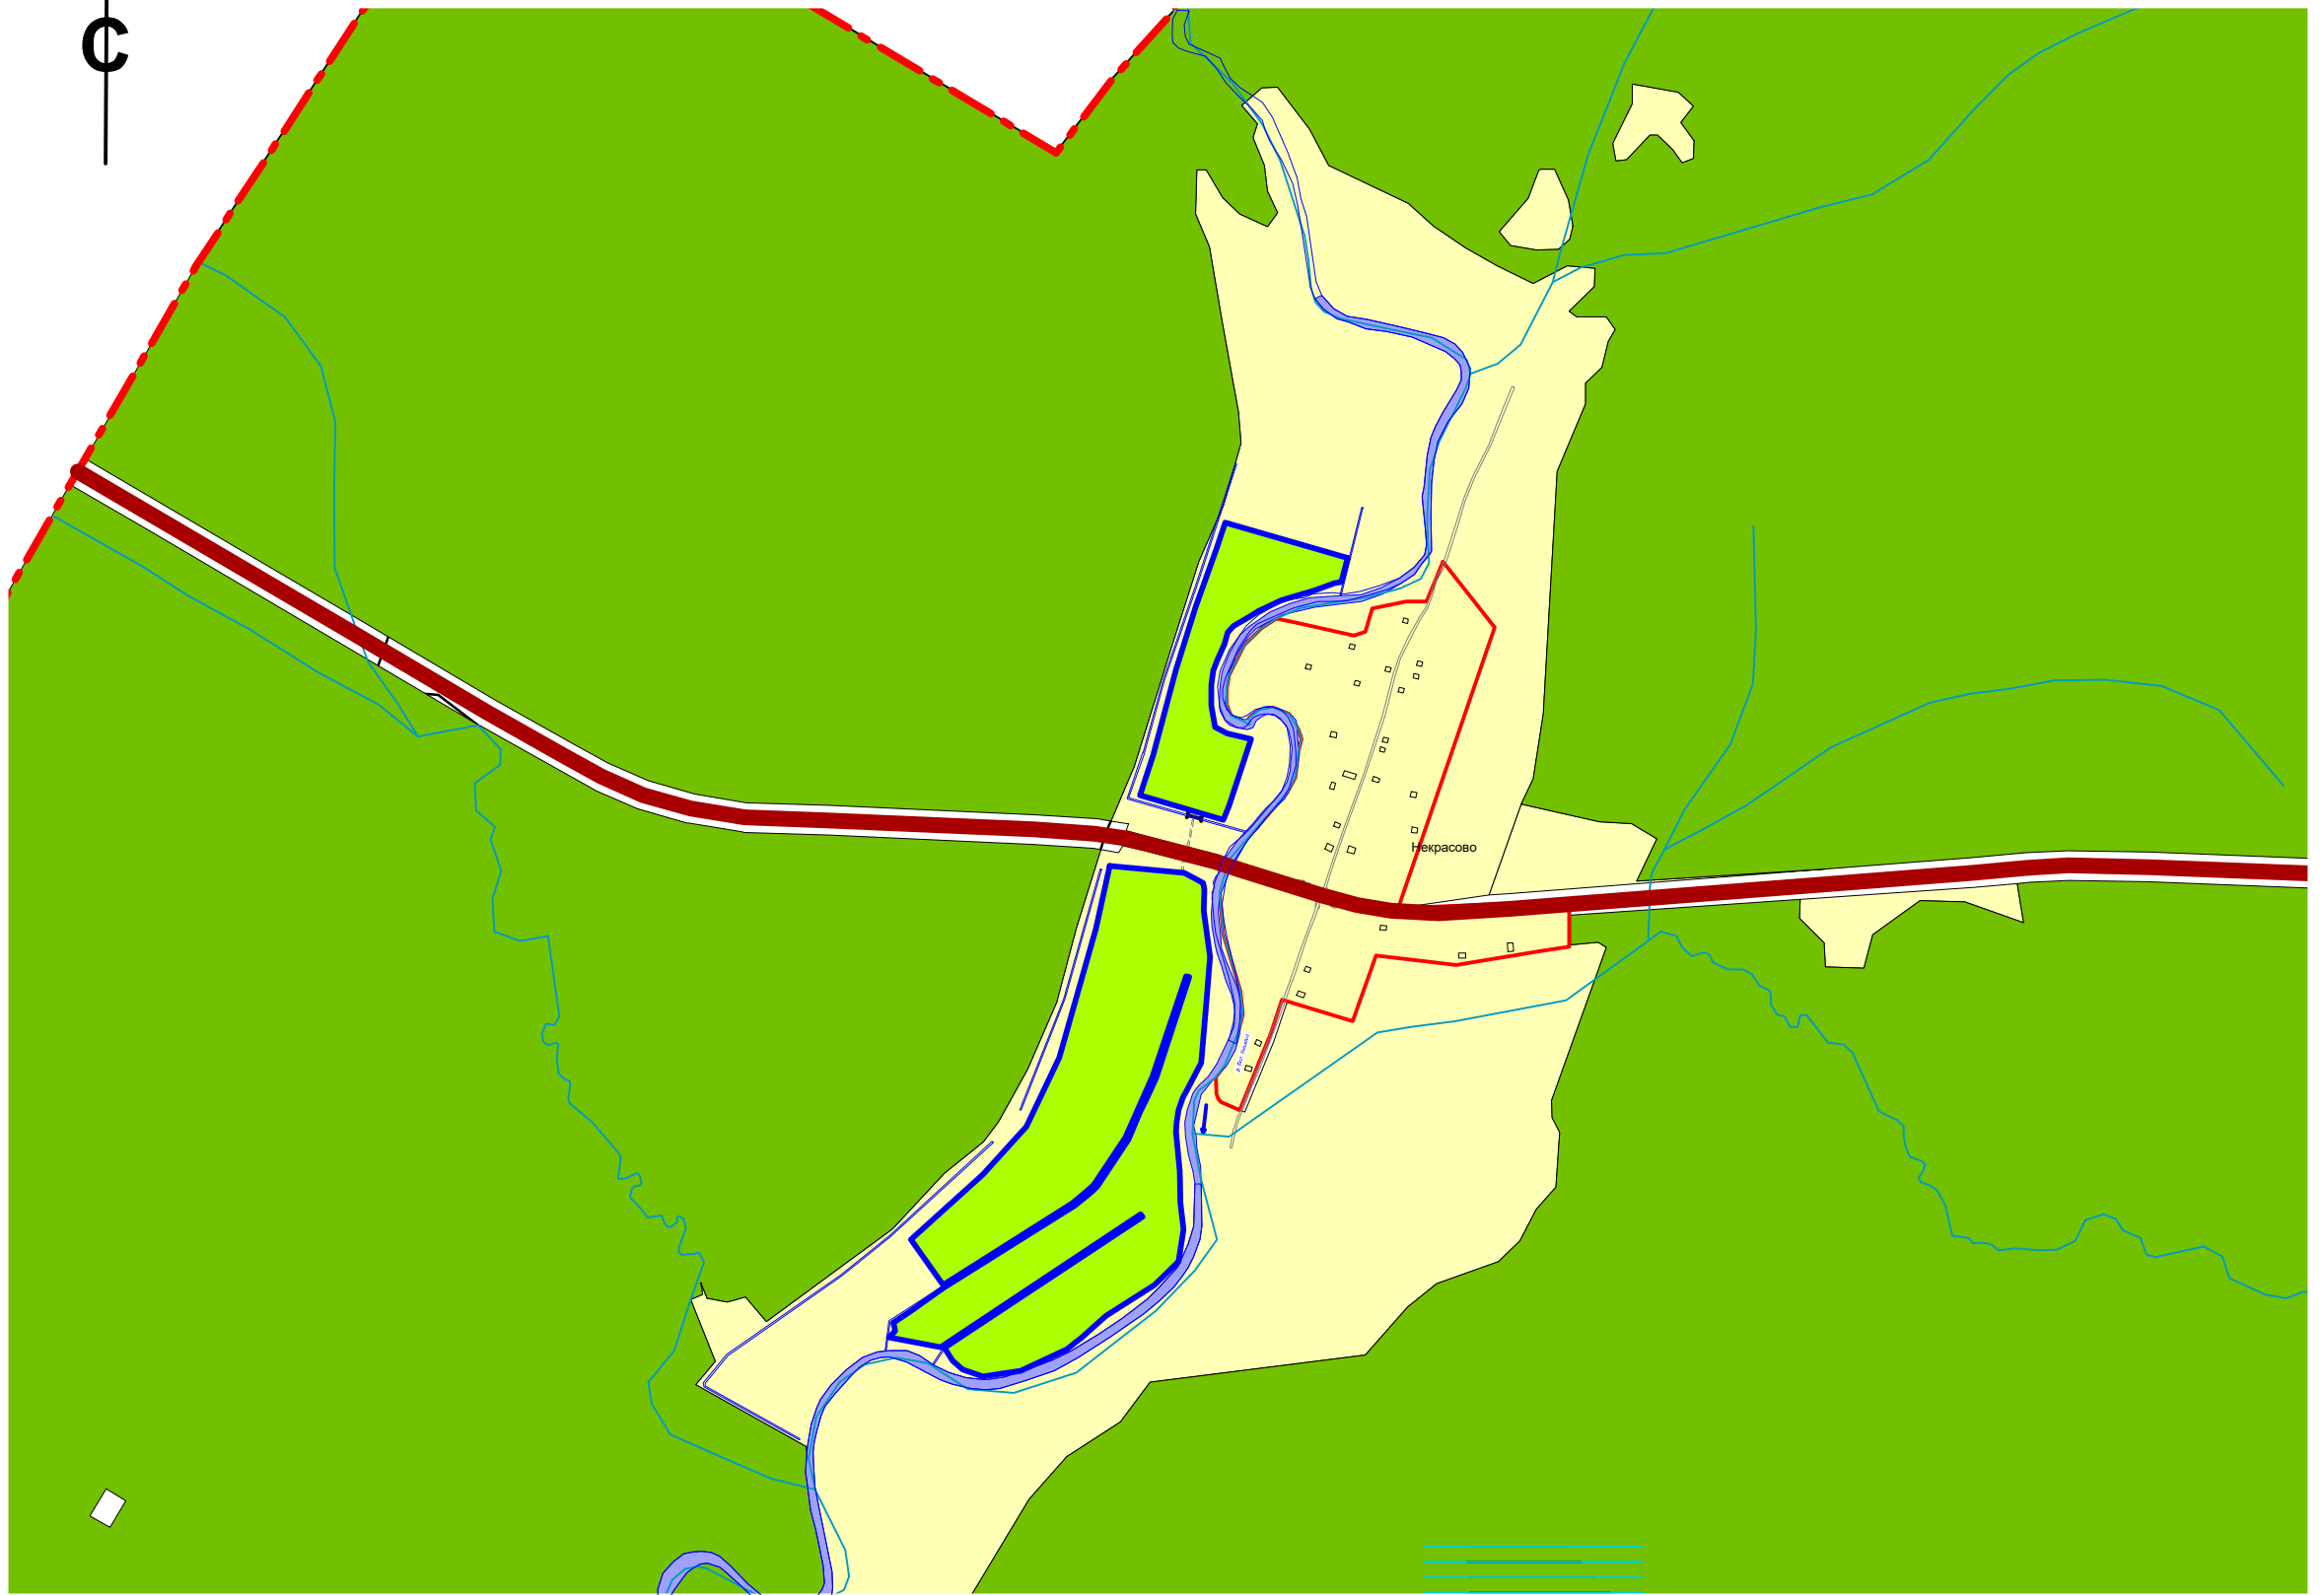

Карта (фрагмент карты) планировочной структуры территории поселения

Условные обозначения:

 - граница проектируемой территории

						ППТ/ПМ-2022/53:08:0023301			
						Проект планировки и проект межевания территории ведения гражданами садоводства или огородничества для собственных нужд в районе д. Некрасово, Маловишерского района, Новгородской области			
Изм.	Кол.уч.	Лист	№ док	Подпись	Дата				
Рук.проекта						Проект планировки территории Материалы по обоснованию	Стадия	Лист	Листов
Исполнил		Ковалёв Д. И.					МО	1	3
Н.контр.						Карта (фрагмент карты) планировочной структуры территории поселения М 1:10 000			
Утв.									